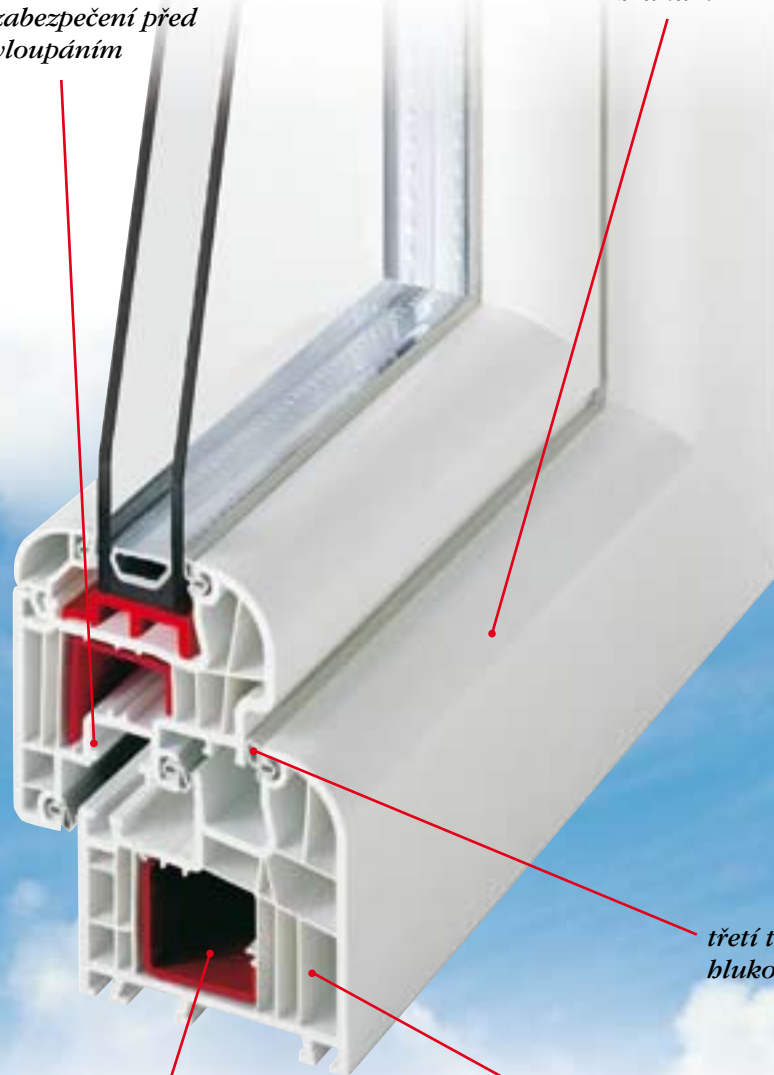

*hluboce uložená
kovací drážka pro
optimální
zabezpečení před
vloupáním*

*moderní design
díky zaobleným
branám*

*velká vyztužující komora
zaručuje výbornou statiku*

*6ti. komorové provedení
a 80 mm stavební bloubka,
poskytuje výborné izolační
vlastnosti*

*třetí těsnění pro dokonalou
hlukovou i tepelnou izolaci*

IDEÁLNÍ PRO JAKÝKOLIV POŽADAVEK

Velká stavební hloubka a 6ti komorová technika zajišťují optimální ochranu před únikem tepla a zaručí tak pohodlí Vašeho pokoje. Moderní okenní technika zabezpečuje Vaše místnosti před vloupáním a chrání tak Váš majetek před nezvanými hosty.